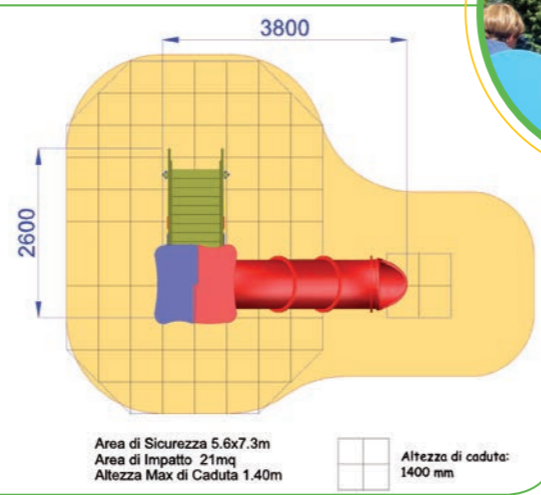

FATA SENZA TETTO cod. AF100.Q-14

FATA SENZA TETTO con PAL. BABY cod. AF100P.Q-14

WINNIE cod. AB102

- 310 x 390 x h260
- 580 x 750
- Kg 80
- h 60
- Uso esterno
- Sotto sorveglianza
- Disponibili
- Età d'uso da 0 anni in su
- Gioco ad uso collettivo
- Scivolare

- 250 x 390 x h226
- 580 x 750
- kg 80
- h 140
- Uso esterno
- Letto di sabbia o smorzacadute
- Sotto sorveglianza
- Disponibili
- Età d'uso da 3 a 12 anni
- Gioco ad uso collettivo
- Scivolare

- 390 x 430 x h226
- 730 x 750
- kg 80
- h 140
- Uso esterno
- Letto di sabbia o smorzacadute
- Sotto sorveglianza
- Disponibili
- Età d'uso da 3 a 12 anni
- Gioco ad uso collettivo
- Scivolare

FATA con TUBO cod. AF100W

- 380 x 260 x h360
- 560 x 730
- kg 100
- h 140
- Uso esterno
- Letto di sabbia o smorzacadute
- Sotto sorveglianza
- Disponibili
- Età d'uso da 3 a 12 anni
- Gioco ad uso collettivo
- Scivolare

TYGER cod AB100S

- 80 x 300 x h260
- 380 x 650
- kg 80
- h 60
- Uso esterno
- Sotto sorveglianza
- Disponibili
- Età d'uso da 0 anni in su
- Gioco ad uso collettivo
- Scivolare