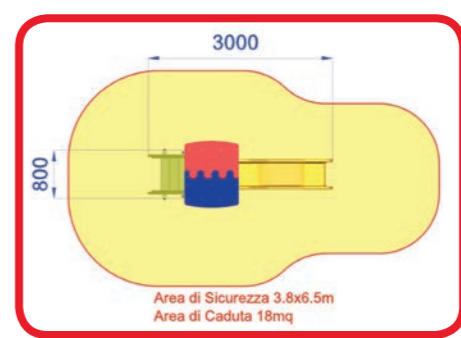

FATA SENZA TETTO cod. AF100.Q-14

FATA SENZA TETTO con PAL. BABY cod. AF100P.Q-14

WINNIE cod. AB102

- 310 x 390 x h260
- 580 x 750
- Kg 80
- h 60
- Uso esterno
- Sotto sorveglianza
- Disponibili
- Età d'uso da 0 anni in su
- Gioco ad uso collettivo
- Scivolare

- 250 x 390 x h226
- 580 x 750
- kg 80
- h 140
- Uso esterno
- Letto di sabbia o smorzacadute
- Sotto sorveglianza
- Disponibili
- Età d'uso da 3 a 12 anni
- Gioco ad uso collettivo
- Scivolare

- 390 x 430 x h226
- 730 x 750
- kg 80
- h 140
- Uso esterno
- Letto di sabbia o smorzacadute
- Sotto sorveglianza
- Disponibili
- Età d'uso da 3 a 12 anni
- Gioco ad uso collettivo
- Scivolare

FATA con TUBO cod. AF100W

- 380 x 260 x h360
- 560 x 730
- kg 100
- h 140
- Uso esterno
- Letto di sabbia o smorzacadute
- Sotto sorveglianza
- Disponibili
- Età d'uso da 3 a 12 anni
- Gioco ad uso collettivo
- Scivolare

TYGER cod AB100S

- 80 x 300 x h260
- 380 x 650
- kg 80
- h 60
- Uso esterno
- Sotto sorveglianza
- Disponibili
- Età d'uso da 0 anni in su
- Gioco ad uso collettivo
- Scivolare