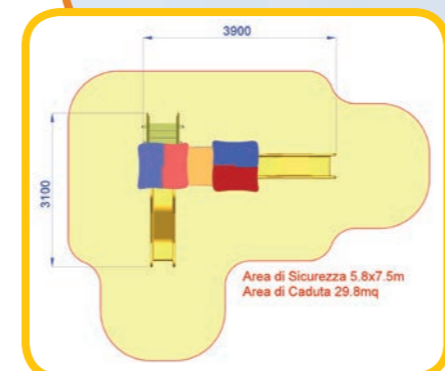

FATA SENZA TETTO cod. AF100.Q-14

FATA SENZA TETTO con PAL. BABY cod. AF100P.Q-14

WINNIE cod. AB102

- 310 x 390 x h260
- 580 x 750
- Kg 80
- h 60
- Uso esterno
- Sotto sorveglianza
- Disponibili
- Età d'uso da 0 anni in su
- Gioco ad uso collettivo
- Scivolare

- 250 x 390 x h226
- 580 x 750
- kg 80
- h 140
- Uso esterno
- Letto di sabbia o smorzacadute
- Sotto sorveglianza
- Disponibili
- Età d'uso da 3 a 12 anni
- Gioco ad uso collettivo
- Scivolare

- 390 x 430 x h226
- 730 x 750
- kg 80
- h 140
- Uso esterno
- Letto di sabbia o smorzacadute
- Sotto sorveglianza
- Disponibili
- Età d'uso da 3 a 12 anni
- Gioco ad uso collettivo
- Scivolare

FATA con TUBO cod. AF100W

- 380 x 260 x h360
- 560 x 730
- kg 100
- h 140
- Uso esterno
- Letto di sabbia o smorzacadute
- Sotto sorveglianza
- Disponibili
- Età d'uso da 3 a 12 anni
- Gioco ad uso collettivo
- Scivolare

TYGER cod AB100S

- 80 x 300 x h260
- 380 x 650
- kg 80
- h 60
- Uso esterno
- Sotto sorveglianza
- Disponibili
- Età d'uso da 0 anni in su
- Gioco ad uso collettivo
- Scivolare