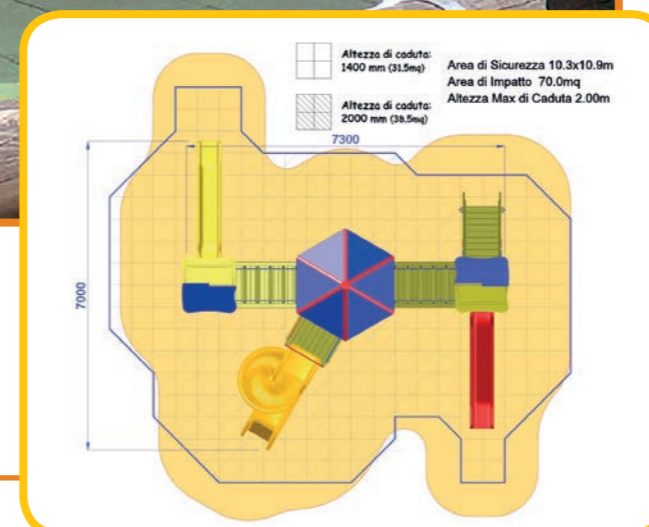

PLUTONE cod. AF703

DISPONIBILE ANCHE
NELLE SEGUENTI
VERSIONI

PLUTONE con ALTALENA cod.
AF703A

PLUTONE con ALTALENA
cod. AF703P

PLUTONE con
ALTALENA e PALESTRA
cod. AF703AP

Made in Italy

730 x 700 x h410

1030 x 1090

h 190

Letto di sabbia
o smorzacadute

Uso esterno

Sotto
sorveglianza

Disponibili

Et  d'uso
da 3 a 12 anni

Gioco ad uso
collettivo

Scivolare