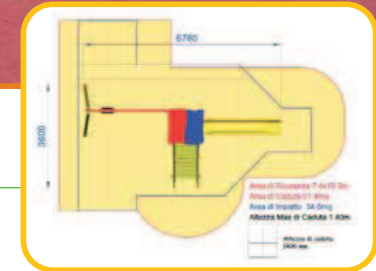

FATA con ALTALENA e PALESTRA
cod. AF100AP

- Made in Italy**
- 527 x 670 x h360
- 880 x 920
- kg 80
- h 180
- Uso esterno
- Letto di sabbia o smorzacadute
- Sotto sorveglianza
- Disponibili
- Età d'uso da 3 a 12 anni
- Gioco ad uso collettivo
- Scivolare

FATA serie FANTASY con ALTALENA e TRIS
cod. AF100A.GT-01

- Made in Italy**
- 360 x 680 x h360
- 740 x 1030
- kg 80
- h 140
- Uso esterno
- Letto di sabbia o smorzacadute
- Sotto sorveglianza
- Disponibili
- Età d'uso da 3 a 12 anni
- Gioco ad uso collettivo
- Scivolare