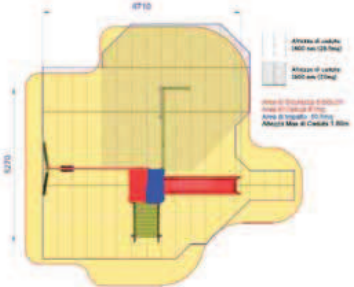

FATA con ALTALENA e PALESTRA
cod. AF100AP

- Made in Italy**
- 527 x 670 x h360
- 880 x 920
- kg 80
- h 180
- Uso esterno
- Letto di sabbia o smorzacadute
- Sotto sorveglianza
- Disponibili
- Età d'uso da 3 a 12 anni
- Gioco ad uso collettivo
- Scivolare

FATA serie FANTASY con ALTALENA e TRIS
cod. AF100A.GT-01

- Made in Italy**
- 360 x 680 x h360
- 740 x 1030
- kg 80
- h 140
- Uso esterno
- Letto di sabbia o smorzacadute
- Sotto sorveglianza
- Disponibili
- Età d'uso da 3 a 12 anni
- Gioco ad uso collettivo
- Scivolare