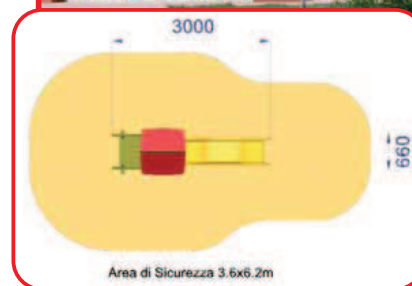

WINNIE cod. AB102

- Made in Italy**
- 290 x 380 x h260
- 620 x 710
- kg 80
- h 60
- Uso esterno
- Sotto sorveglianza
- Disponibili
- Età d'uso da 0 anni in sù
- Gioco ad uso collettivo
- Scivolare

TYGER cod AB100S

- 66 x 300 x h260
- 360 x 620
- kg 80
- h 60
- Uso esterno
- Sotto sorveglianza
- Disponibili
- Età d'uso da 0 anni in sù
- Gioco ad uso collettivo
- Scivolare

- Made in Italy**